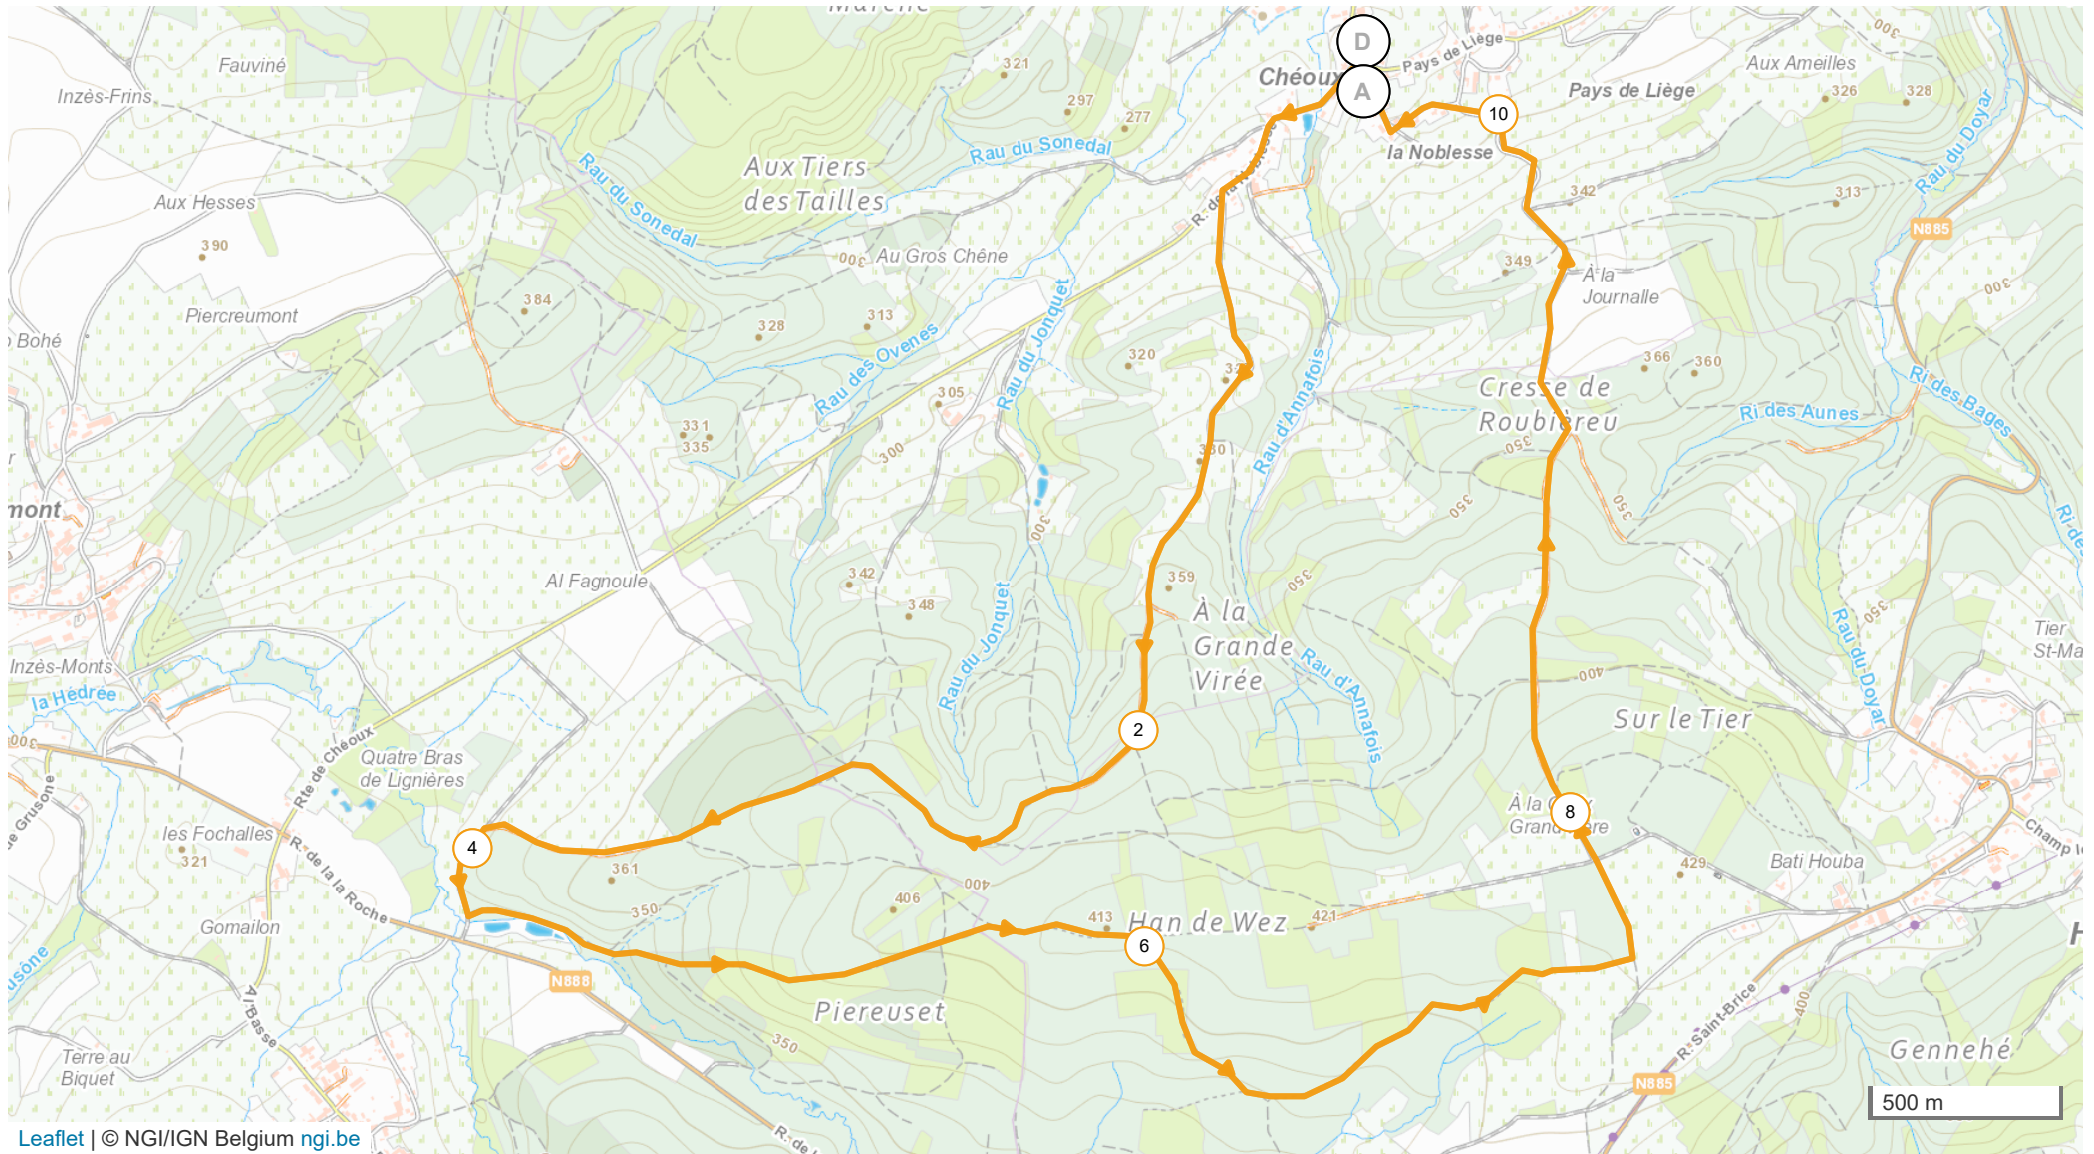

13058682 | Marche | adeps 2021 10 km

Rendez -> Rendez

10.499 km 291 m 291 m 263 m 430 m

Leaflet | © NGI/IGN Belgium ngi.be

Le droit de reproduction est strictement réservé à un usage personnel et privé. Lors de la pratique de votre activité, veuillez à respecter les propriétés et chemins privés et assurez-vous de la praticabilité du parcours.

© 2021 Openrunner