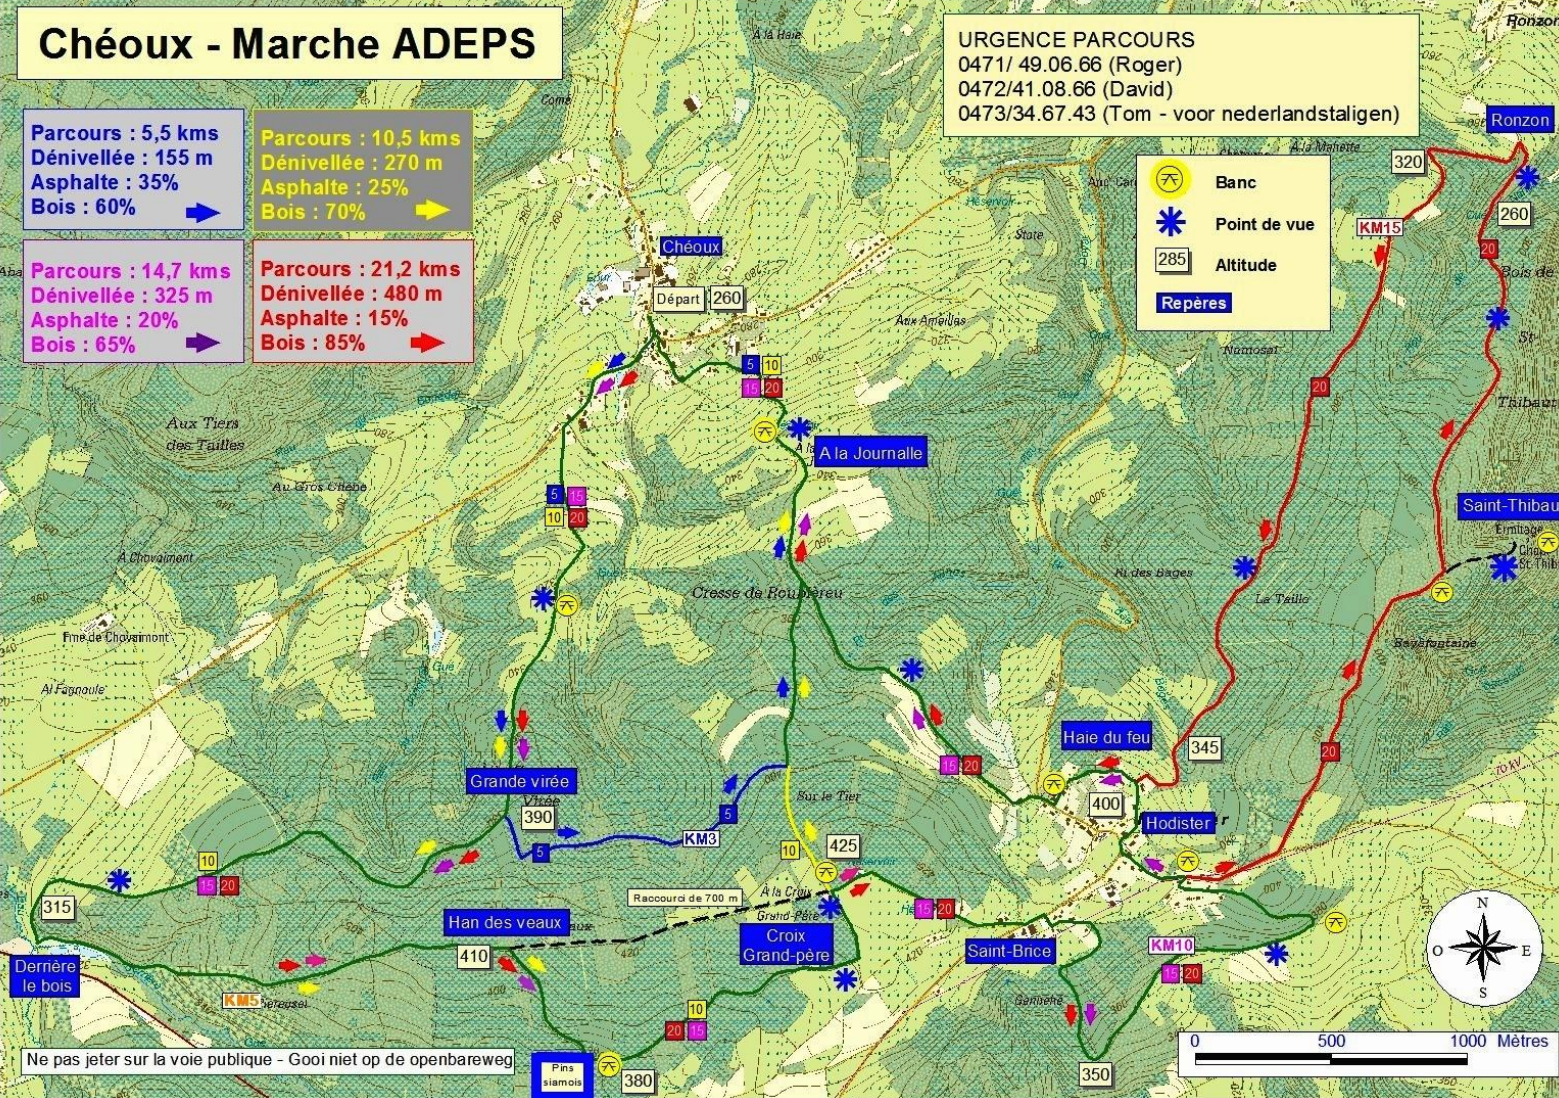

Chéoux - Marche ADEPS

Parcours : 5,5 kms
Dénivellée : 155 m
Asphalte : 35%
Bois : 60% ➡

Parcours : 10,5 kms
Dénivellée : 270 m
Asphalte : 25%
Bois : 70% ➡

Parcours : 14,7 kms
Dénivellée : 325 m
Asphalte : 20%
Bois : 65% ➡

Parcours : 21,2 kms
Dénivellée : 480 m
Asphalte : 15%
Bois : 85% ➡

URGENCE PARCOURS

0471/ 49.06.66 (Roger)

0472/41.08.66 (David)

0473/34.67.43 (Tom - voor nederlandstaligen)

-  Banc
-  Point de vue
-  Altitude
- Repères**

Ne pas jeter sur la voie publique - Gooi niet op de openbareweg

Pins siamois